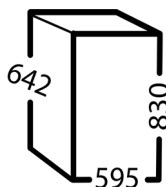

## TECHNISCHE GEGEVENS

Productnaam	R200 G S R 1W1WW	Energie efficiëntieklasse / EEI	A+ / 11,4
Producttype	Professionele koelkast	Energie verbruik (kWh/Jaar)	227 kWh
Temperatuurbereik	+2/+12°C	Geluidsniveau dB(A)	30,1 dB(A)
Volume (bruto / netto bruikbaar)	128 / 78 L	Garantie	3 jaar
Afmeting (BxDxH)	595x642x830 mm	Klimaatklasse	4 (30°C/55% RV)
Materiaal (uitwendig / inwendig)	Rvs / Voorgevormd PS kunststof	Deurtype	Geïsoleerde dichte deur
Bruto gewicht	44 kg	Poten	Stelschroef / wielen H = 30 mm
Koelmiddel / vulgewicht	R600a / 0,031 kg	Aantal roosters (afmeting BxD)	1 stuk 486x430 mm / 1 stuk 486x300 mm
GWP / Co2 equivalent	3 / 0,000093 t	Uitgerust met	Rechtsdraaiende omkeerbare deur met slot, 2 wit gecoate draadroosters.
Koelcapaciteit bij -10°C	120 Watt	Uitvoeringsmogelijkheden	Deur (links of rechts), draadroosters (wit/RVS).
Aansluiting	230 V, 50 Hz / 0,28A		
Aansluitwaarde	62 Watt		