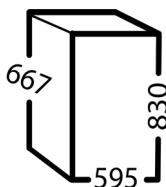

TECHNISCHE GEGEVENS

Productnaam	GR200 G W R 1W1WW	Energie efficiëntieklasse / EEI	B / 27,3
Producttype	Professionele glasdeur koelkast	Energie verbruik (kWh/Jaar)	543 kWh
Temperatuurbereik	+2/+12°C	Geluidsniveau dB(A)	33,7 dB(A)
Volume (bruto / netto bruikbaar)	128 / 78 L	Garantie	3 jaar
Afmeting (BxDxH)	595x667x830 mm	Klimaatklasse	4 (30°C/55% RV)
Materiaal (uitwendig / inwendig)	Wit gelakt / Voorgevormd PS kunststof	Deurtype	Glasdeur
Bruto gewicht	49 kg	Poten	Stelschroef / wielen H = 30 mm
Koelmiddel / vulgewicht	R600a / 0,031 kg	Aantal roosters (afmeting BxD)	1 stuk 486x430 mm / 1 stuk 486x300 mm
GWP / Co2 equivalent	3 / 0,000093 t	Uitgerust met	Rechtsdraaiende glasdeur met slot en LED-verlichting, 2 wit gecoate draadroosters.
Koelcapaciteit bij -10°C	177 Watt	Uitvoeringsmogelijkheden	Deur (links of rechts), draadroosters (wit/fvs).
Aansluiting	230 V, 50 Hz / 0,38A		
Aansluitwaarde	77 Watt		