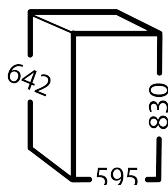

MADE IN
DENMARK

TECHNISCHE GEGEVENS

Productnaam	R200 G W R1W1WW	Energie efficiëntieklasse / EEI	A+ / 11,4
Producttype	Professionele koelkast	Energie verbruik (kWh/Jaar)	227 kWh
Temperatuurbereik	+2/+12°C	Geluidsniveau dB(A)	30,1 dB(A)
Volume (bruto / netto bruikbaar)	128 / 78 L	Garantie	3 jaar
Afmeting (BxDxH)	595x642x830 mm	Klimaatklasse	4 (30°C/55% RH)
Materiaal (uitwendig / inwendig)	Wit gelakt / Voorgevormd PS kunststof	Deurtype	Geïsoleerde dichte deur
Bruto gewicht	44 kg	Poten	Stelschroef / wielen H = 30 mm
Koelmiddel / vulgewicht	R600a / 0,031 kg	Aantal roosters (afmeting BxD)	1 stuk 486x430 mm / 1 stuk 486x300 mm
GWP / Co2 equivalent	3 / 0,000093 t	Uitgerust met	Rechtsdraaiende omkeerbare deur met slot, 2 wit gecoate draadroosters.
Koelcapaciteit bij -10°C	120 Watt	Uitvoeringsmogelijkheden	Deur (links of rechts), draadroosters (wit/RVS).
Aansluiting	230 V, 50 Hz / 0,28A		
Aansluitwaarde	62 Watt