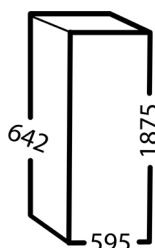

-5°C
-22°C

3
JAAR
GARANTIE

TECHNISCHE GEGEVENS

Productnaam	F400 G W R L1 4W1WW	Energie efficiëntieklasse / EEI	C / 39,5
Producttype	Professionele vriestkast	Energie verbruik (kWh/Jaar)	1101 kWh
Temperatuurbereik	-22/-5°C	Geluidsniveau dB(A)	36,6 dB(A)
Volume (bruto / netto bruikbaar)	359 / 266 L	Garantie	3 jaar
Afmeting (BxDxH)	595x642x1875 mm	Klimaatklasse	4 (30°C/55% RV)
Materiaal (uitwendig / inwendig)	Wit gelakt / Voorgevormd PS kunststof	Deurtype	Geïsoleerde dichte deur
Bruto gewicht	76 kg	Poten	H = 100/130 mm
Koelmiddel / vulgewicht	R600a / 0,047 kg	Aantal roosters (afmeting BxD)	4 stuks 486x430 mm / 1 stuk 486x300 mm
GWP / Co2 equivalent	3 / 0,000141 t	Uitgerust met	Rechtsdraaiende omkeerbare deur met slot, 5 wit gecoate draadroosters.
Koelcapaciteit bij -25°C	200 Watt	Uitvoeringsmogelijkheden	Deur (links of rechts), draadroosters (wit/rvs), wielen in plaats van poten.
Aansluiting	230 V, 50 Hz / 1,11A		
Aansluitwaarde	151 Watt		