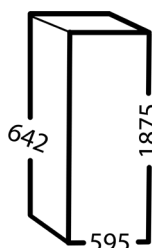

G⁺ Geproduceerd in Denemarken sinds 1901

+12°C
+2°C

3
JAAR
GARANTIE