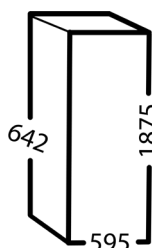

+12°C
+2°C

3
JAAR
GARANTIE