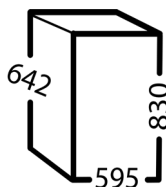

TEKNISKE SPECIFIKATIONER

Produktnavn	R200 G W R1W1WW	Energieffektivitetsklasse / EEI	A+ / 11,4
Produkttype	Professionelt køleskab	Energiforbrug (kWh/år)	227 kWh
Temperaturområde	+2/+12°C	Lydniveau	30,1 dB(A)
Rumindhold (brutto / nettovolumen)	128 / 78 liter	Garanti	5 år
Mål (BxDxH)	595x642x830 mm	Klimaklasse	4 (30°C/55% RH)
Materiale (udvendig / indvendig)	Hvidlakeret stål / Formstøbt PS plast	Dørtype	Isoleret dør
Bruttovægt	44 kg	Ben	Stilleskruer/hjul H = 30 mm
Kølemiddel / fyldning	R600a / 0,031 kg	Antal hylder (mål BxD)	1 stk. 486x430 mm / 1 stk. 486x300 mm
GWP og Co2 ækvivalent	3 / 0,000093 t	Udstyret med	1 højrehængt vendbar dør med lås, 2 hvide trådhylder.
Kølekapacitet ved -10°C	120 W	Variationsmuligheder	Dør (venstre-/højrehængt), trådhylder (hvide/rustfri).
Eitilslutning	230 V, 50 Hz / 0,28A		
Tilslutningseffekt	62 W		