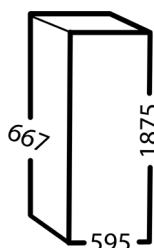

G⁺ Geproduceerd in Denemarken sinds 1901

+12°C
+2°C

3
JAAR
GARANTIE