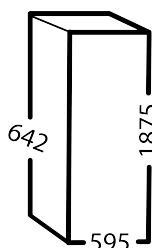

+12°C
+2°C

3
JAAR
GARANTIE