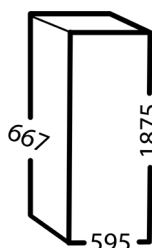

+12°C
+2°C

3
JAAR
GARANTIE

Compact GR400 Glasdeur Koelkast

Artikelnummer: 944010320

De GR400 is een energiezuinige Compacte koelkast, inwendig Poly Styreen, uitwendig wit gelakt, duurzaam en met een goede temperatuurstabiliteit, geschikt voor frequente deuropeningen.