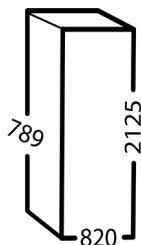

2/1 GN

Maxi F710 Vrieskast

Artikelnummer: 947120220

De F710 is een high-end volledig, rvs vrieskast. Duurzaam, betrouwbaar en geschikt voor veeleisend professioneel gebruik met goede temperatuurstabiliteit, ondanks veel deuropeningen.

TECHNISCHE GEGEVENS

Productnaam	F710 G S RA L2 4N	Energie efficiëntieklasse / EEI	C / 42,7
Producttype	Professionele vrieskast in 2/1 GN breed	Energie verbruik (kWh/Jaar)	1578 kWh
Temperatuurbereik	-25/-5°C	Geluidsniveau dB(A)	49,2 dB(A)
Volume (bruto / netto bruikbaar)	614 / 451 L	Garantie	5 jaar
Afmeting (BxDxH)	820x789x2125 mm	Klimaatklasse	5 (40°C/40% RV)
Materiaal (uitwendig / inwendig)	Rvs / rvs	Deurtype	Geïsoleerde dichte deur
Bruto gewicht	136 kg	Poten / wielen	Poten H = 135/200 mm
Koelmiddel / vulgewicht	R290 / 0,082 kg	Aantal roosters (max. aantal)	4 / (27) - GN-maat 650x530 mm (WxD)
GWP / Co2 equivalent	3 / 0,000246 t	Uitgerust met	Rechtsdraaiende omkeerbare deur, zelfsluitend met slot, pedaaldeuropener, 4 grijs gecoate draadroosters en LED-verlichting.
Koelcapaciteit bij -25°C	490 Watt	Uitvoeringsmogelijkheden	Deur (links of rechts), draadroosters (grijs/rvs), wielen in plaats van poten.
Aansluiting	230 V, 50 Hz / 3,58A		
Aansluitwaarde	368 Watt		