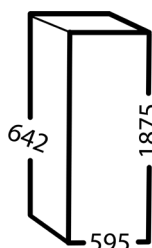

+12°C
+2°C

5
ÅRS
GARANTI