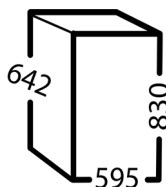

TECHNISCHE GEGEVENS

Productnaam	R200 G W R1W1WW	Energie efficiëntieklasse / EEI	A+ / 11,4
Producttype	Professionele koelkast	Energie verbruik (kWh/Jaar)	227 kWh
Temperatuurbereik	+2/+12°C	Geluidsniveau dB(A)	30,1 dB(A)
Volume (bruto / netto bruikbaar)	128 / 78 L	Garantie	3 jaar
Afmeting (BxDxH)	595x642x830 mm	Klimaatklasse	4 (30°C/55% RV)
Materiaal (uitwendig / inwendig)	Wit gelakt / Voorgevormd PS kunststof	Deurtype	Geïsoleerde dichte deur
Bruto gewicht	44 kg	Poten	Stelschroef / wielen H = 30 mm
Koelmiddel / vulgewicht	R600a / 0,031 kg	Aantal roosters (afmeting BxD)	1 stuk 486x430 mm / 1 stuk 486x300 mm
GWP / Co2 equivalent	3 / 0,000093 t	Uitgerust met	Rechtsdraaiende omkeerbare deur met slot, 2 wit gecoate draadroosters.
Koelcapaciteit bij -10°C	120 Watt	Uitvoeringsmogelijkheden	Deur (links of rechts), draadroosters (wit/RVS).
Aansluiting	230 V, 50 Hz / 0,28A		
Aansluitwaarde	62 Watt		