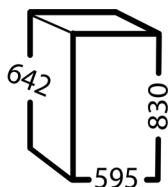

## TEKNISKE SPECIFIKATIONER

Produktnavn	R200 G S R 1W1WW	Energieffektivitetsklasse / EEI	A+ / 11,4
Produkttype	Professionelt køleskab	Energiforbrug (kWh/år)	227 kWh
Temperaturområde	+2/+12°C	Lydniveau	30,1 dB(A)
Rumindhold (brutto / nettovolumen)	128 / 78 liter	Garanti	5 år
Mål (BxDxH)	595x642x830 mm	Klimaklasse	4 (30°C/55% RH)
Materiale (udvendig / indvendig)	Rustfri stål / Formstøbt PS plast	Dørtype	Isoleret dør
Bruttovægt	44 kg	Ben	Stilleskruer/hjul H = 30 mm
Kølemiddel / fyldning	R600a / 0,031 kg	Antal hylder (mål BxD)	1 stk. 486x430 mm / 1 stk. 486x300 mm
GWP og Co2 ækvalant	3 / 0,000093 t	Udstyret med	1 højrehængt vendbar dør med lås, 2 hvide trådhylder.
Kølekapacitet ved -10°C	120 W	Variationsmuligheder	Dør (venstre-/højrehængt), trådhylder (hvide/rustfri).
Eitilslutning	230 V, 50 Hz / 0,28A		
Tilslutningseffekt	62 W		