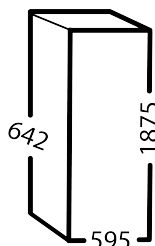

-5°C
-22°C

3
JAAR
GARANTIE

TECHNISCHE GEGEVENS

Productnaam	F400 G W R L1 4W1WW	Energie efficiëntieklasse / EEI	C / 39,5
Producttype	Professionele vriestkast	Energie verbruik (kWh/Jaar)	1101 kWh
Temperatuurbereik	-22/-5°C	Geluidsniveau dB(A)	36,6 dB(A)
Volume (bruto / netto bruikbaar)	359 / 266 L	Garantie	3 jaar
Afmeting (BxDxH)	595x642x1875 mm	Klimaatklasse	4 (30°C/55% RH)
Materiaal (uitwendig / inwendig)	Wit gelakt / Voorgevormd PS kunststof	Deurtype	Geïsoleerde dichte deur
Bruto gewicht	76 kg	Poten	H = 100/130 mm
Koelmiddel / vulgewicht	R600a / 0,047 kg	Aantal roosters (afmeting BxD)	4 stuks 486x430 mm / 1 stuk 486x300 mm
GWP / Co2 equivalent	3 / 0,000141 t	Uitgerust met	Rechtsdraaiende omkeerbare deur met slot, 5 wit gecoate draadroosters.
Koelcapaciteit bij -25°C	200 Watt	Uitvoeringsmogelijkheden	Deur (links of rechts), draadroosters (wit/rvs), wielen in plaats van poten, pedaaldeuropener.
Aansluiting	230 V, 50 Hz / 1,1A		
Aansluitwaarde	151 Watt		