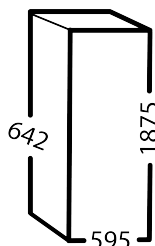

-5°C
-22°C

3
JAAR
GARANTIE

TECHNISCHE GEGEVENS

Productnaam	F400 G S R L1 4W1WW	Energie efficiëntieklasse / EEI	C / 39,5
Producttype	Professionele vriestkast	Energie verbruik (kWh/Jaar)	1101 kWh
Temperatuurbereik	-22/-5°C	Geluidsniveau dB(A)	36,6 dB(A)
Volume (bruto / netto bruikbaar)	359 / 266 L	Garantie	3 jaar
Afmeting (BxDxH)	595x642x1875 mm	Klimaatklasse	4 (30°C/55% RH)
Materiaal (uitwendig / inwendig)	Rvs / Voorgevormd PS kunststof	Deurtype	Geïsoleerde dichte deur
Bruto gewicht	76 kg	Poten	H = 100/130 mm
Koelmiddel / vulgewicht	R600a / 0,047 kg	Aantal roosters (afmeting BxD)	4 stuks 486x430 mm / 1 stuk 486x300 mm
GWP / Co2 equivalent	3 / 0,000141 t	Uitgerust met	Rechtsdraaiende omkeerbare deur met slot, 5 wit gecoate draadroosters.
Koelcapaciteit bij -25°C	200 Watt	Uitvoeringsmogelijkheden	Deur (links of rechts), draadroosters (wit/rvs), wielen in plaats van poten, pedaaldeuropener.
Aansluiting	230 V, 50 Hz / 1,11A		
Aansluitwaarde	151 Watt		