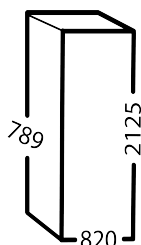

2/1 GN

Maxi F710 Vrieskast

Artikelnummer: 947120220

De F710 is een high-end volledig, rvs vrieskast. Duurzaam, betrouwbaar en geschikt voor veeleisend professioneel gebruik met goede temperatuurstabiliteit, ondanks veel deuropeningen.