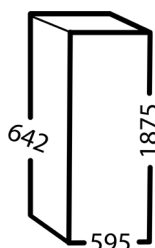

-5°C
-22°C

3
JAAR
GARANTIE

TECHNISCHE GEGEVENS

Productnaam	F400 G S R L1 4W1WW	Energie efficiëntieklasse / EEI	C / 39,5
Producttype	Professionele vriestkast	Energie verbruik (kWh/Jaar)	1101 kWh
Temperatuurbereik	-22/-5°C	Geluidsniveau dB(A)	36,6 dB(A)
Volume (bruto / netto bruikbaar)	359 / 266 L	Garantie	3 jaar
Afmeting (BxDxH)	595x642x1875 mm	Klimaatklasse	4 (30°C/55% RV)
Materiaal (uitwendig / inwendig)	Rvs / Voorgevormd PS kunststof	Deurtype	Geïsoleerde dichte deur
Bruto gewicht	76 kg	Poten	H = 100/130 mm
Koelmiddel / vulgewicht	R600a / 0,047 kg	Aantal roosters (afmeting BxD)	4 stuks 486x430 mm / 1 stuk 486x300 mm
GWP / Co2 equivalent	3 / 0,000141 t	Uitgerust met	Rechtsdraaiende omkeerbare deur met slot, 5 wit gecoate draadroosters.
Koelcapaciteit bij -25°C	200 Watt	Uitvoeringsmogelijkheden	Deur (links of rechts), draadroosters (wit/rvs), wielen in plaats van poten.
Aansluiting	230 V, 50 Hz / 1,11A		
Aansluitwaarde	151 Watt		