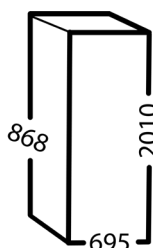

2/1 GN

+12°C

+2°C

5
ÅRS
GARANTI

Compact R600 Køleskab

Varenummer: 946000121

Compact R600 er et energieffektivt, robust og pålideligt køleskab i det dybe GN-mål, bygget til professionel brug med hyppige døråbninger og høje krav til temperaturstabilitet.

ARBEJDSMILJØ, RENGØRING OG EFFEKTIV BRYG

Skabet er udstyret med en vendbar dør og et ergonomisk håndtag i dørens fulde højde. Kabinettet er opbygget med afrundede hjørner, og døren har aftagelig tætningsliste for nem og effektiv rengøring.

SIKKERHED OG JÆVN TEMPERATUR FORDELING

Skabet kommer med 5 års garanti, og har et ventileret kølesystem, der både sikrer en god temperaturstabilitet og luftfordeling, samt at temperaturen hurtigt genoprettes efter døråbninger.

BÆREDYGTIGHED

Udover at være energieffektivt og dermed have lave driftsomkostninger, er skabet produceret lokalt i Danmark med fokus på at minimere påvirkning af det ydre miljø, social ansvarlighed og med energi fra vedvarende energikilder.

HVAD ER G+?

G+ er Gram Professional ApS's 'brand' for professionelle køle- og fryseprodukter til fødevareopbevaring.

'G' symboliserer, at vi har rødder i den danske Gram koncern.

'+' symboliserer, at innovation er en del af vores DNA, og at vi hele tiden udvikler os, så vi altid lever op til kundernes behov og forventninger.

MADE IN
DENMARK

TEKNISKE SPECIFIKATIONER

Produktnavn	R600 G S R L2 4N	Energieffektivitetsklasse / EEI	C / 40,2
Produkttype	Professionelt køleskab 2/1 GN dyb	Energiforbrug (kWh/år)	523 kWh
Temperaturområde	+2/+12°C	Lydniveau	45,4 dB(A)
Rumindhold (brutto / netto)	580 / 421 L	Garanti	5 år
Mål (BxDxH)	695x868x2010 mm	Klimaklasse	5 (40°C/40% RH)
Materiale (udvendig / indvendig)	Rustfri stål / Formstøbt PS plast	Dørtype	Isoleret dør
Bruttovægt	102 kg	Ben	H = 135/200 mm
Kølemiddel / fyldning	R600a / 0,058 kg	Hylde (mål BxD)	GN-mål 530x650 mm
GWP og Co2 ækvivalent	3 / 0,000174 t	Udstyret med	Højrehængt vendbar dør med lås, 4 grå trådhylder.
Kølekapacitet ved -10°C	413 W	Variationsmuligheder	Dør (venstre-/højrehængt), trådhylder (grå/rustfri), hjulsæt i stedet for ben.
Eitilslutning	230 V, 50 Hz / 1,76A		
Tilslutningseffekt	261 W