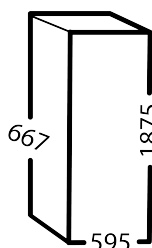

+12°C
+2°C

3
JAAR
GARANTIE